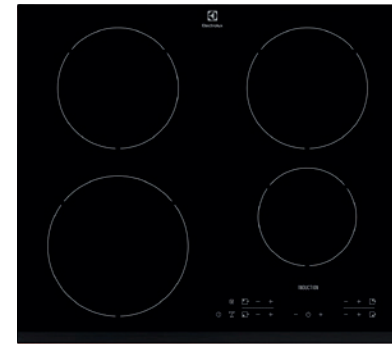

ELECTROLUX HOI630F
Induktiotasot